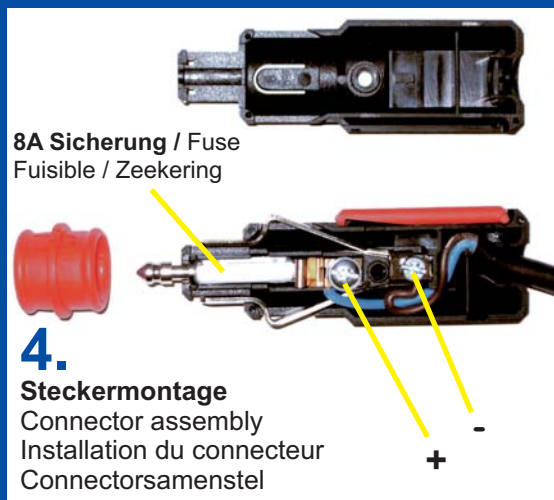

■ ZIG-Steckdose mit Deckel

Cigar socket with cover / Prise allume-cigare avec couvercle

Sigarettenaansteker met deksel

■ 1 m Gesamtlänge / Length / Longueur totale / Totale lengte

■ Einfacher Einbau mit Kabelverschraubung

Simple installation option with cable gland / Option d'installation

avec presse étoupe / Installatie-optie met wartel

Einbau mit Kabelverschraubung

Installation with cable gland

D'installation avec presse étoupe

Installatie met wartel

B A A S

bike parts

www.baas-parts.de