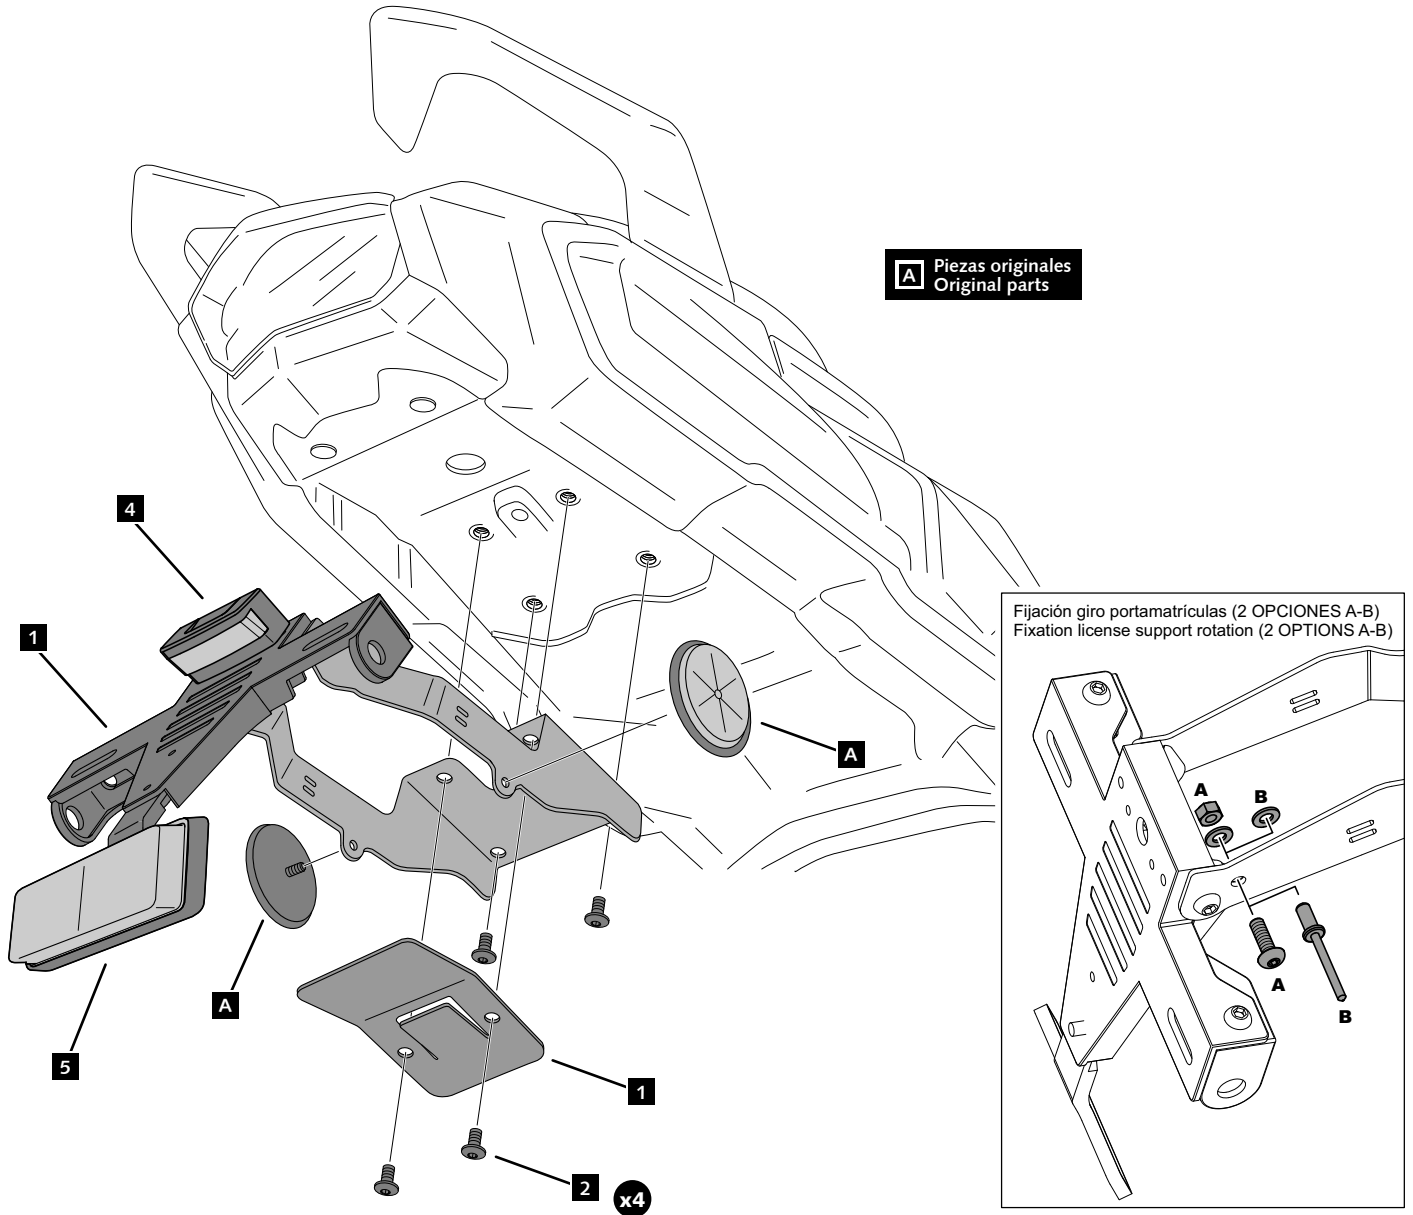

SUZUKI GSX-S1000 GT '22

REF
21142N

INSTRUCCIONES DE MONTAJE - MOUNTING INSTRUCTIONS - MONTAGEANLEITUNG