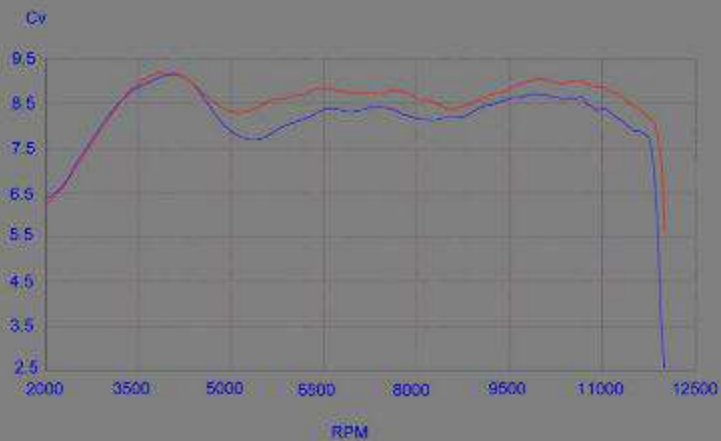

— YASUNI
— ORIGINAL

HONDA SH 125 (2013-2015)

YASUNI
KOMPONEN OTO MOBIL
www.yasuni.co.id