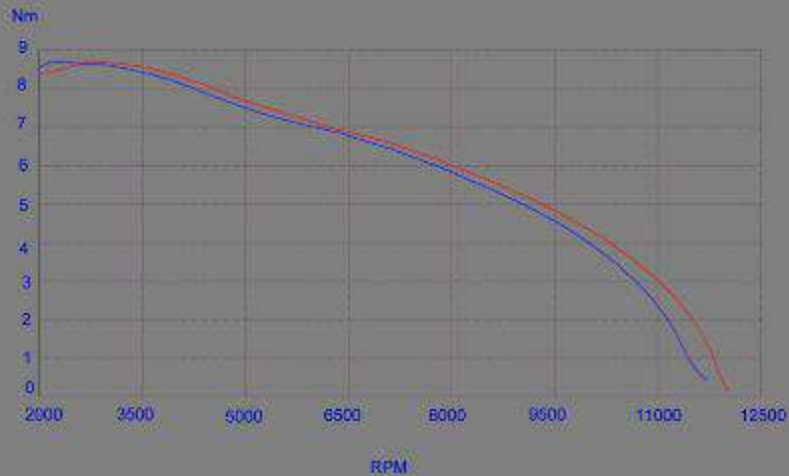

— YASUNI
— ORIGINAL

HONDA SH 125 (2013-2015)

YASUNI
KOMPONEN OTO MOBIL
www.yasuni.co.id