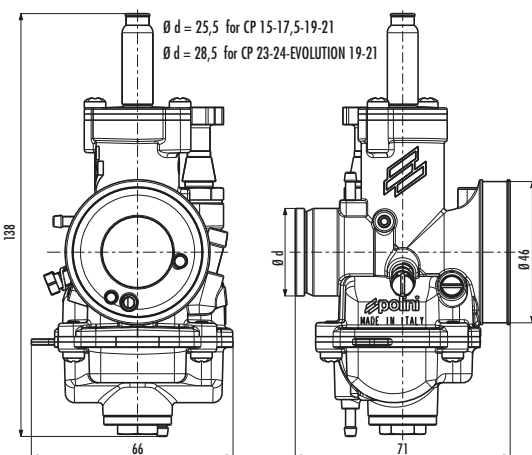

ENGINE SPARE PARTS

SETUP

BLUE LINE

MINIBIKES

HI-SPEED E-BIKE

MEASURES | MISURE

CODE	TYPE	A	B	C	D
343.0600	14/22	2,48	1,4	22	19,3
343.0601	12/22	2,48	1,2	22	19,3

SCAN THE QR CODE FOR THE CALIBRATION OF THE CP CARBURATORS
PER LE TARATURE DEI CARBURATORI CP
SCANSIONA IL QR CODE

CP CARBURETORS: STANDARD CALIBRATIONS | TARATURE STANDARD CARBURATORI CP

VENTURI Ø DIFFUSORE Ø	CODE CODICE	CHOKE STARTER ARIA	BOWL VASCHETTA	CONNECTION ATTACCO	MAIN JET GETTO MASSIMO	LOW JET GETTO MINIMO	THROTTLE VALVOLA GAS
15	201.1500	POMELLO	CHIUSA	ELASTICO	70	36	24x30
15	201.1501	FILO	CHIUSA	ELASTICO	70	36	24x30
15	201.1502	FILO	CHIUSA	ELASTICO	70	36	24x30
15	201.1503	POMELLO	CHIUSA	FASCETTA	56	38	24x30
15 Evol.	201.1504 ▲	POMELLO	APERTA	ELASTICO	94	38	24x40
17,5	201.1700	POMELLO	CHIUSA	ELASTICO	80	38	24x30
17,5	201.1701	FILO	CHIUSA	ELASTICO	80	38	24x30
17,5	201.1702	FILO	CHIUSA	ELASTICO	80	38	24x30
17,5	201.1703	POMELLO	CHIUSA	FASCETTA	62	40	24x30
17,5	201.1704	FILO	CHIUSA	VESPA	76	42	24x30
17,5 Evol.	201.1705 ▲	POMELLO	APERTA	ELASTICO	100	38	24x40
19	201.1900	POMELLO	CHIUSA	ELASTICO	90	40	24x30
19	201.1901	FILO	CHIUSA	ELASTICO	90	40	24x30
19	201.1902	FILO	CHIUSA	ELASTICO	90	40	24x30
19 Evo.	201.1903	POMELLO	APERTA	ELASTICO	106	38	24x40
19	201.1904	POMELLO	CHIUSA	FASCETTA	66	42	24x30
19	201.1905	FILO	CHIUSA	VESPA	84	38	24x30
19	201.1906	FILO	APERTA	APE 50	86	32	24x30
19	144.440.010 ▲	POMELLO	CHIUSA	ELASTICO	98	36	24x30
21	201.2100	POMELLO	CHIUSA	ELASTICO	100	40	24x30
21	201.2101	FILO	CHIUSA	ELASTICO	100	40	24x30
21	201.2102	POMELLO	CHIUSA	FASCETTA	72	42	24x30
21	201.2103	FILO	CHIUSA	VESPA	96	40	24x30
21 Evo.	201.2104	POMELLO	APERTA	ELASTICO	114	40	25x30
21	201.2106	POMELLO	CHIUSA	ELASTICO	84	40	24x30
21	928.440.015	POMELLO	APERTA	ELASTICO	90	34	24x30
23	201.2300	POMELLO	CHIUSA	ELASTICO	110	40	24x30
23	201.2301	FILO	CHIUSA	ELASTICO	110	40	24x30
24 Evo.	201.2400	POMELLO	APERTA	ELASTICO	112	40	25x30
24	201.2402	FILO	CHIUSA	ELASTICO	104	36	25x30