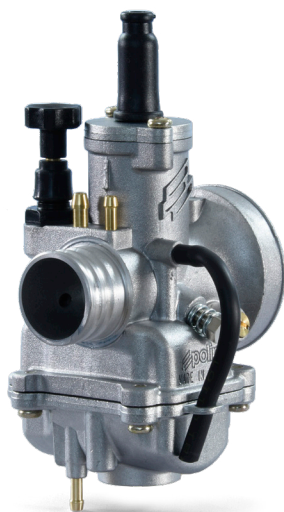

Ø 21

201.2100
UNIVERSAL