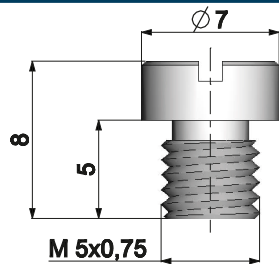

SETUP

BLUE LINE

MINIBIKES

HI-SPEED E-BIKE

MAIN JETS (MINIMUM ORDER 5 PCS.) | GETTI MASSIMO (ORDINE MINIMO 5 PEZZI)

Dell'orto 5 mm.

CODE	5 pcs. - 5 pezzi
360.1060	Dell'orto 5 mm. 60
360.1062	Dell'orto 5 mm. 62
360.1064	Dell'orto 5 mm. 64
360.1066	Dell'orto 5 mm. 66
360.1068	Dell'orto 5 mm. 68
360.1070	Dell'orto 5 mm. 70
360.1072	Dell'orto 5 mm. 72
360.1074	Dell'orto 5 mm. 74
360.1076	Dell'orto 5 mm. 76
360.1078	Dell'orto 5 mm. 78
360.1080	Dell'orto 5 mm. 80
360.1081	Dell'orto 5 mm. 81
360.1082	Dell'orto 5 mm. 82
360.1083	Dell'orto 5 mm. 83
360.1084	Dell'orto 5 mm. 84
360.1085	Dell'orto 5 mm. 85
360.1086	Dell'orto 5 mm. 86
360.1087	Dell'orto 5 mm. 87
360.1088	Dell'orto 5 mm. 88
360.1089	Dell'orto 5 mm. 89
360.1090	Dell'orto 5 mm. 90
360.1091	Dell'orto 5 mm. 91
360.1092	Dell'orto 5 mm. 92
360.1093	Dell'orto 5 mm. 93
360.1094	Dell'orto 5 mm. 94
360.1095	Dell'orto 5 mm. 95
360.1096	Dell'orto 5 mm. 96
360.1097	Dell'orto 5 mm. 97
360.1098	Dell'orto 5 mm. 98
360.1099	Dell'orto 5 mm. 99
360.1100	Dell'orto 5 mm. 100
360.1101	Dell'orto 5 mm. 101
360.1102	Dell'orto 5 mm. 102
360.1103	Dell'orto 5 mm. 103
360.1104	Dell'orto 5 mm. 104
360.1105	Dell'orto 5 mm. 105
360.1106	Dell'orto 5 mm. 106
360.1107	Dell'orto 5 mm. 107
360.1108	Dell'orto 5 mm. 108
360.1109	Dell'orto 5 mm. 109
360.1110	Dell'orto 5 mm. 110
360.1112	Dell'orto 5 mm. 112
360.1114	Dell'orto 5 mm. 114