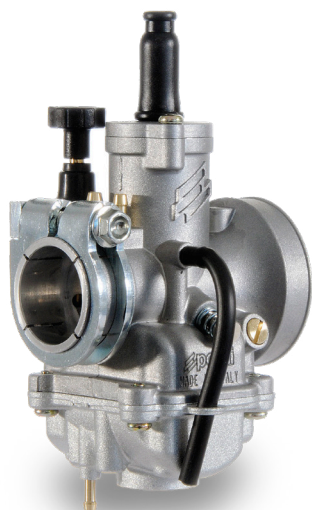

Ø 15

201.1500
UNIVERSAL

201.1501
UNIVERSAL

201.1502
SCOOTERS

201.1503
UNIVERSAL

CP CARBURETORS CALIBRATIONS TABLES PAGE 302
TABELLE TARATURE CARBURATORI CP PAG. 302

CODE	CONNECTION - ATTACCO		AIR FILTER CONNECTION ATTACCO FILTRO ARIA	CHOKE - STARTER ARIA		DEPRESSOR MIXER MISCELATORE DEPRESSORE	MODEL MODELLO
	ELASTIC ELASTICO	CLAMP FASCETTA		NOB CHOKE POMELLO	WIRE FILO		
201.1500	Ø25		Ø46	✓		✓	UNIVERSAL
201.1501	Ø25		Ø46		✓	✓	UNIVERSAL
201.1502	Ø25		Ø34		✓	✓	SCOOTERS
201.1503		Ø24	Ø46	✓		✓	UNIVERSAL

MINIBIKES

HI-SPEED E-BIKE

Ø 17,5

201.1700
UNIVERSAL

201.1701
UNIVERSAL

201.1702
SCOOTERS

201.1703
UNIVERSAL

201.1704
VESPA

CP CARBURETORS CALIBRATIONS TABLES PAGE 302
TABELLE TARATURE CARBURATORI CP PAG. 302

CODE	CONNECTION - ATTACCO		AIR FILTER CONNECTION ATTACCO FILTRO ARIA	CHOKE - STARTER ARIA		DEPRESSOR MIXER MISCELATORE DEPRESSORE	MODEL MODELLO
	ELASTIC ELASTICO	CLAMP FASCETTA		KNOB CHOKE POMELLO	WIRE FILO		
201.1700	Ø25		Ø46	✓		✓	UNIVERSAL
201.1701	Ø25		Ø46		✓	✓	UNIVERSAL
201.1702	Ø25		Ø34		✓	✓	SCOOTERS
201.1703		Ø24	Ø46	✓		✓	UNIVERSAL
201.1704		Øi.21,6 - Øe.26,5	Ø46		✓		VESPA

CP CARBURETORS CALIBRATIONS TABLES PAGE 302
TABELLE TARATURE CARBURATORI CP PAG. 302

CODE	CONNECTION - ATTACCO		AIR FILTER CONNECTION ATTACCO FILTRO ARIA	CHOKE - STARTER ARIA		DEPRESSOR MIXER MISCELATORE DEPRESSORE	MODEL MODELLO
	ELASTIC ELASTICO	CLAMP FASCETTA		KNOB CHOKE POMELLO	WIRE FILO		
201.1900	Ø25		Ø46	✓		✓	UNIVERSAL
201.1901	Ø25		Ø46		✓	✓	UNIVERSAL
201.1902	Ø25		Ø34		✓	✓	SCOOTERS
201.1903	Ø28,5		Ø61	✓			EVOLUTION
201.1904		Ø24	Ø46	✓		✓	UNIVERSAL
201.1905		Øi.23 - Øe.30	Ø46		✓		VESPA
201.1906		Ø23	ORIGINAL FILTER		✓	✓	APE 50