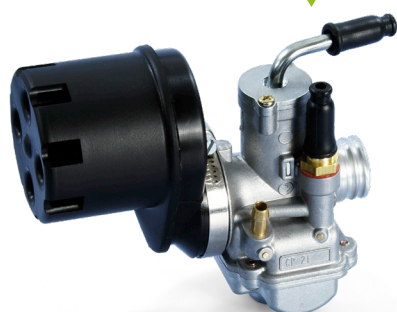

MINIBIKES

HI-SPEED E-BIKE

Ø 21

201.2100
UNIVERSAL

201.2101
UNIVERSAL

201.2102
UNIVERSAL

201.2103
VESPA

201.2104
EVOLUTION

201.2105
PUCH MAXI

201.2106
PIAGGIO CIAO-SI

CP CARBURETORS CALIBRATIONS TABLES PAGE 302
TABELLE TARATURE CARBURATORI CP PAG. 302

CODE	CONNECTION - ATTACCO		AIR FILTER CONNECTION ATTACCO FILTRO ARIA	CHOKE - STARTER ARIA		DEPRESSOR MIXER MISCELATORE DEPRESSORE	MODEL MODELLO
	ELASTIC ELASTICO	CLAMP FASCETTA		KNOB CHOKE POMELLO	WIRE FILO		
201.2100	Ø25		Ø46	✓		✓	UNIVERSAL
201.2101	Ø25		Ø46		✓	✓	UNIVERSAL
201.2102		Ø24	Ø46	✓		✓	UNIVERSAL
201.2103		Øi.23 - Øe.30	Ø46		✓		VESPA
201.2104	Ø28,5		Ø46	✓			EVOLUTION
201.2105		Ø24	Ø46		✓	✓	PUCH MAXI
201.2106	Ø25		Ø46		✓	✓	PIAGGIO CIAO-SI

Ø 23

201.2300
UNIVERSAL

201.2301
UNIVERSAL

CP CARBURETORS CALIBRATIONS TABLES PAGE 302
TABELLE TARATURE CARBURATORI CP PAG. 302

CODE	CONNECTION - ATTACCO		AIR FILTER CONNECTION ATTACCO FILTRO ARIA	CHOKE - STARTER ARIA		DEPRESSOR MIXER MISCELATORE DEPRESSORE	MODEL MODELLO
	ELASTIC ELASTICO	CLAMP FASCETTA		KNOB CHOKE POMELLO	WIRE FILO		
201.2300	Ø28,5		Ø46	✓		✓	UNIVERSAL
201.2301	Ø28,5		Ø46		✓	✓	UNIVERSAL

Ø 24

201.2400
EVOLUTION

201.2402
VESPA

CP CARBURETORS CALIBRATIONS TABLES PAGE 302
TABELLE TARATURE CARBURATORI CP PAG. 302

CODE	CONNECTION - ATTACCO		AIR FILTER CONNECTION ATTACCO FILTRO ARIA	CHOKE - STARTER ARIA		DEPRESSOR MIXER MISCELATORE DEPRESSORE	MODEL MODELLO
	ELASTIC ELASTICO	CLAMP FASCETTA		KNOB CHOKE POMELLO	WIRE FILO		
201.2400	Ø28,5		Ø46	✓		✓	EVOLUTION
201.2402	Ø28,5		Ø46		✓		VESPA