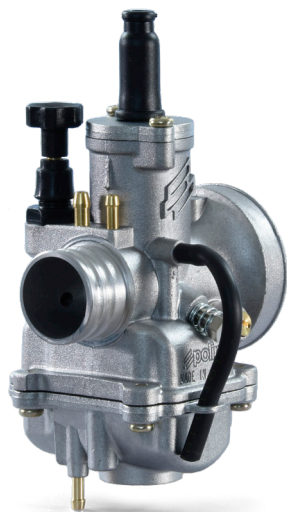

Ø 19

201.1900
UNIVERSAL