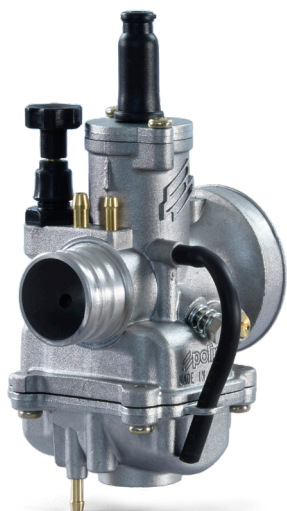

CP CARBURETORS CALIBRATIONS TABLES PAGE 302
TABELLE TARATURE CARBURATORI CP PAG. 302

CODE	CONNECTION - ATTACCO		AIR FILTER CONNECTION ATTACCO FILTRO ARIA	CHOKE - STARTER ARIA		DEPRESSOR MIXER MISCELATORE DEPRESSORE	MODEL MODELLO
	ELASTIC ELASTICO	CLAMP FASCETTA		KNOB CHOKE POMELLO	WIRE FILO		
201.1900	Ø25		Ø46	✓		✓	UNIVERSAL
201.1901	Ø25		Ø46		✓	✓	UNIVERSAL
201.1902	Ø25		Ø34		✓	✓	SCOOTERS
201.1903	Ø28,5		Ø61	✓			EVOLUTION
201.1904		Ø24	Ø46	✓		✓	UNIVERSAL
201.1905		Øi.23 - Øe.30	Ø46		✓		VESPA
201.1906		Ø23	ORIGINAL FILTER		✓	✓	APE 50

201.2105
PUCH MAXI

201.2106
PIAGGIO CIAO-SI

CP CARBURETORS CALIBRATIONS TABLES PAGE 302
TABELLE TARATURE CARBURATORI CP PAG. 302

CODE	CONNECTION - ATTACCO		AIR FILTER CONNECTION ATTACCO FILTRO ARIA	CHOKE - STARTER ARIA		DEPRESSOR MIXER MISCELATORE DEPRESSORE	MODEL MODELLO
	ELASTIC ELASTICO	CLAMP FASCETTA		KNOB CHOKE POMELLO	WIRE FILO		
201.2100	Ø25		Ø46	✓		✓	UNIVERSAL
201.2101	Ø25		Ø46		✓	✓	UNIVERSAL
201.2102		Ø24	Ø46	✓		✓	UNIVERSAL
201.2103		Øi.23 - Øe.30	Ø46		✓		VESPA
201.2104	Ø28,5		Ø46	✓			EVOLUTION
201.2105		Ø24	Ø46		✓	✓	PUCH MAXI
201.2106	Ø25		Ø46		✓	✓	PIAGGIO CIAO-SI

Ø 23

201.2300
UNIVERSAL

201.2301
UNIVERSAL

CP CARBURETORS CALIBRATIONS TABLES PAGE 302
TABELLE TARATURE CARBURATORI CP PAG. 302

CODE	CONNECTION - ATTACCO		AIR FILTER CONNECTION ATTACCO FILTRO ARIA	CHOKE - STARTER ARIA		DEPRESSOR MIXER MISCELATORE DEPRESSORE	MODEL MODELLO
	ELASTIC ELASTICO	CLAMP FASCETTA		KNOB CHOKE POMELLO	WIRE FILO		
201.2300	Ø28,5		Ø46	✓		✓	UNIVERSAL
201.2301	Ø28,5		Ø46		✓	✓	UNIVERSAL

Ø 24

201.2400
EVOLUTION

201.2402
VESPA

CP CARBURETORS CALIBRATIONS TABLES PAGE 302
TABELLE TARATURE CARBURATORI CP PAG. 302

CODE	CONNECTION - ATTACCO		AIR FILTER CONNECTION ATTACCO FILTRO ARIA	CHOKE - STARTER ARIA		DEPRESSOR MIXER MISCELATORE DEPRESSORE	MODEL MODELLO
	ELASTIC ELASTICO	CLAMP FASCETTA		KNOB CHOKE POMELLO	WIRE FILO		
201.2400	Ø28,5		Ø46	✓		✓	EVOLUTION
201.2402	Ø28,5		Ø46		✓		VESPA