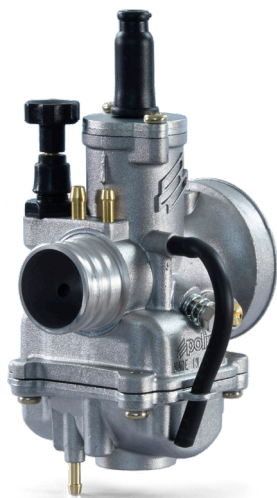

Ø 15

201.1500
UNIVERSAL

201.1501
UNIVERSAL

201.1502
SCOOTERS

201.1503
UNIVERSAL

CP CARBURETORS CALIBRATIONS TABLES PAGE 302
TABELLE TARATURE CARBURATORI CP PAG. 302

CODE	CONNECTION - ATTACCO		AIR FILTER CONNECTION ATTACCO FILTRO ARIA	CHOKE - STARTER ARIA		DEPRESSOR MIXER MISCELATORE DEPRESSORE	MODEL MODELLO
	ELASTIC ELASTICO	CLAMP FASCETTA		NOB CHOKE POMELLO	WIRE FILO		
201.1500	Ø25		Ø46	✓		✓	UNIVERSAL
201.1501	Ø25		Ø46		✓	✓	UNIVERSAL
201.1502	Ø25		Ø34		✓	✓	SCOOTERS
201.1503		Ø24	Ø46	✓		✓	UNIVERSAL

CP CARBURETORS CALIBRATIONS TABLES PAGE 302
TABELLE TARATURE CARBURATORI CP PAG. 302

CODE	CONNECTION - ATTACCO		AIR FILTER CONNECTION ATTACCO FILTRO ARIA	CHOKE - STARTER ARIA		DEPRESSOR MIXER MISCELATORE DEPRESSORE	MODEL MODELLO
	ELASTIC ELASTICO	CLAMP FASCETTA		KNOB CHOKE POMELLO	WIRE FILO		
201.1700	Ø25		Ø46	✓		✓	UNIVERSAL
201.1701	Ø25		Ø46		✓	✓	UNIVERSAL
201.1702	Ø25		Ø34		✓	✓	SCOOTERS
201.1703		Ø24	Ø46	✓		✓	UNIVERSAL
201.1704		Øi.21,6 - Øe.26,5	Ø46		✓		VESPA

CP CARBURETORS CALIBRATIONS TABLES PAGE 302
TABELLE TARATURE CARBURATORI CP PAG. 302

CODE	CONNECTION - ATTACCO		AIR FILTER CONNECTION ATTACCO FILTRO ARIA	CHOKE - STARTER ARIA		DEPRESSOR MIXER MISCELATORE DEPRESSORE	MODEL MODELLO
	ELASTIC ELASTICO	CLAMP FASCETTA		KNOB CHOKE POMELLO	WIRE FILO		
201.1900	Ø25		Ø46	✓		✓	UNIVERSAL
201.1901	Ø25		Ø46		✓	✓	UNIVERSAL
201.1902	Ø25		Ø34		✓	✓	SCOOTERS
201.1903	Ø28,5		Ø61	✓			EVOLUTION
201.1904		Ø24	Ø46	✓		✓	UNIVERSAL
201.1905		Øi.23 - Øe.30	Ø46		✓		VESPA
201.1906		Ø23	ORIGINAL FILTER		✓	✓	APE 50

Ø 24

201.2400
EVOLUTION

201.2402
VESPA

CP CARBURETORS CALIBRATIONS TABLES PAGE 302
TABELLE TARATURE CARBURATORI CP PAG. 302

CODE	CONNECTION - ATTACCO		AIR FILTER CONNECTION ATTACCO FILTRO ARIA	CHOKE - STARTER ARIA		DEPRESSOR MIXER MISCELATORE DEPRESSORE	MODEL MODELLO
	ELASTIC ELASTICO	CLAMP FASCETTA		KNOB CHOKE POMELLO	WIRE FILO		
201.2400	Ø28,5		Ø46	✓		✓	EVOLUTION
201.2402	Ø28,5		Ø46		✓		VESPA