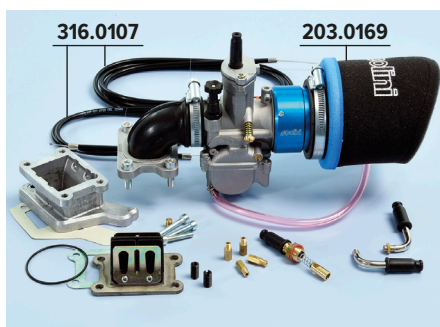

▲ : out of stock - esaurito

FUEL SYSTEMS | IMPIANTI ALIMENTAZIONE

177.0011 POLINI CP Ø19 - Peugeot: 103

177.0091 Ø21 Piaggio-Gilera

177.0092 Ø21 Yamaha horizontal-orizzontale

177.0093 MBK Booster Ø21 - BIG VALVE