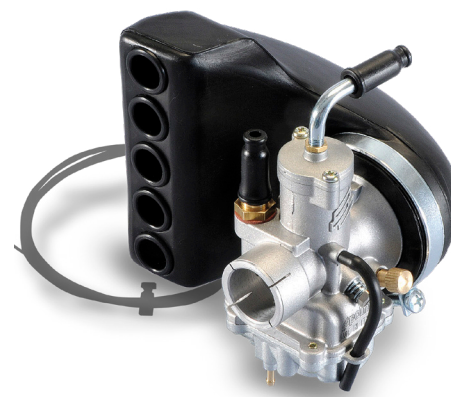

CP CARBURETORS CALIBRATIONS TABLES PAGE 302
TABELLE TARATURE CARBURATORI CP PAG. 302

CODE	CONNECTION - ATTACCO		AIR FILTER CONNECTION ATTACCO FILTRO ARIA	CHOKE - STARTER ARIA		DEPRESSOR MIXER MISCELATORE DEPRESSORE	MODEL MODELLO
	ELASTIC ELASTICO	CLAMP FASCETTA		KNOB CHOKE POMELLO	WIRE FILO		
201.1700	Ø25		Ø46	✓		✓	UNIVERSAL
201.1701	Ø25		Ø46		✓	✓	UNIVERSAL
201.1702	Ø25		Ø34		✓	✓	SCOOTERS
201.1703		Ø24	Ø46	✓		✓	UNIVERSAL
201.1704		Øi.21,6 - Øe.26,5	Ø46		✓		VESPA

Ø 19

201.1900
UNIVERSAL

201.1901
UNIVERSAL

201.1902
SCOOTERS

201.1903
EVOLUTION

201.1904
UNIVERSAL

201.1905
VESPA

201.1906
APE 50

CP CARBURETORS CALIBRATIONS TABLES PAGE 302
TABELLE TARATURE CARBURATORI CP PAG. 302

CODE	CONNECTION - ATTACCO		AIR FILTER CONNECTION ATTACCO FILTRO ARIA	CHOKE - STARTER ARIA		DEPRESSOR MIXER MISCELATORE DEPRESSORE	MODEL MODELLO
	ELASTIC ELASTICO	CLAMP FASCETTA		KNOB CHOKE POMELLO	WIRE FILO		
201.1900	Ø25		Ø46	✓		✓	UNIVERSAL
201.1901	Ø25		Ø46		✓	✓	UNIVERSAL
201.1902	Ø25		Ø34		✓	✓	SCOOTERS
201.1903	Ø28,5		Ø61	✓			EVOLUTION
201.1904		Ø24	Ø46	✓		✓	UNIVERSAL
201.1905		Øi.23 - Øe.30	Ø46		✓		VESPA
201.1906		Ø23	ORIGINAL FILTER		✓	✓	APE 50