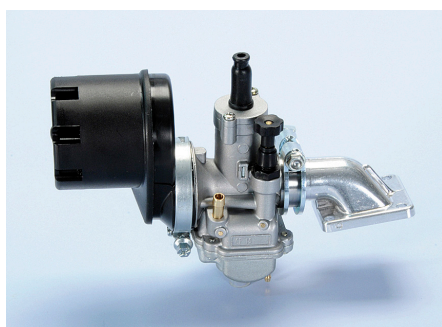

▲ : out of stock - esaurito

FUEL SYSTEMS | IMPIANTI ALIMENTAZIONE

177.0011 POLINI CP Ø19 - Peugeot: 103