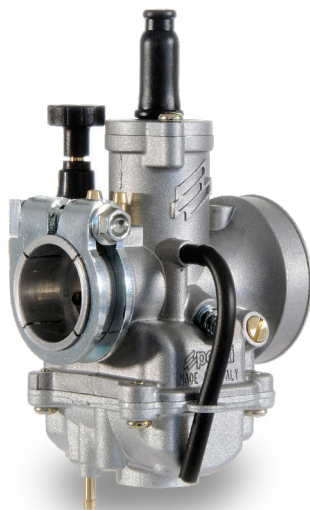

201.1904
UNIVERSAL