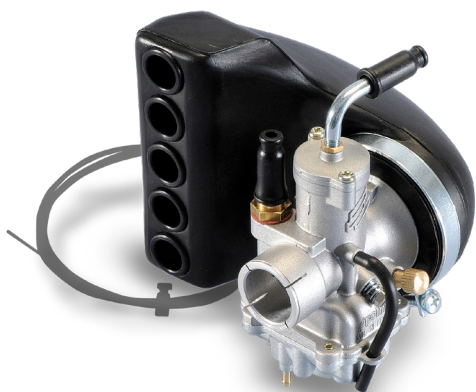

APPLICATIONS TABLE

CYLINDER KITS

MUFFLERS

TRANSMISSIONS

FUEL SYSTEMS

ENGINE SPARE PARTS

SETUP

BLUE LINE

MINIBIKES

HI-SPEED E-BIKE

Ø 21

201.2100
UNIVERSAL

201.2101
UNIVERSAL

201.2102
UNIVERSAL

201.2103
VESPA

201.2104
EVOLUTION

201.2105
PUCH MAXI

201.2106
PIAGGIO CIAO-SI

CP CARBURETORS CALIBRATIONS TABLES PAGE 302
TABELLE TARATURE CARBURATORI CP PAG. 302

CODE	CONNECTION - ATTACCO		AIR FILTER CONNECTION ATTACCO FILTRO ARIA	CHOKE - STARTER ARIA		DEPRESSOR MIXER MISCELATORE DEPRESSORE	MODEL MODELLO
	ELASTIC ELASTICO	CLAMP FASCETTA		KNOB CHOKE POMELLO	WIRE FILO		
201.2100	Ø25		Ø46	✓		✓	UNIVERSAL
201.2101	Ø25		Ø46		✓	✓	UNIVERSAL
201.2102		Ø24	Ø46	✓		✓	UNIVERSAL
201.2103		Øi.23 - Øe.30	Ø46		✓		VESPA
201.2104	Ø28,5		Ø46	✓			EVOLUTION
201.2105		Ø24	Ø46		✓	✓	PUCH MAXI
201.2106	Ø25		Ø46		✓	✓	PIAGGIO CIAO-SI

Ø 24

201.2400
EVOLUTION

201.2402
VESPA

CP CARBURETORS CALIBRATIONS TABLES PAGE 302
TABELLE TARATURE CARBURATORI CP PAG. 302

CODE	CONNECTION - ATTACCO		AIR FILTER CONNECTION ATTACCO FILTRO ARIA	CHOKE - STARTER ARIA		DEPRESSOR MIXER MISCELATORE DEPRESSORE	MODEL MODELLO
	ELASTIC ELASTICO	CLAMP FASCETTA		KNOB CHOKE POMELLO	WIRE FILO		
201.2400	Ø28,5		Ø46	✓		✓	EVOLUTION
201.2402	Ø28,5		Ø46		✓		VESPA