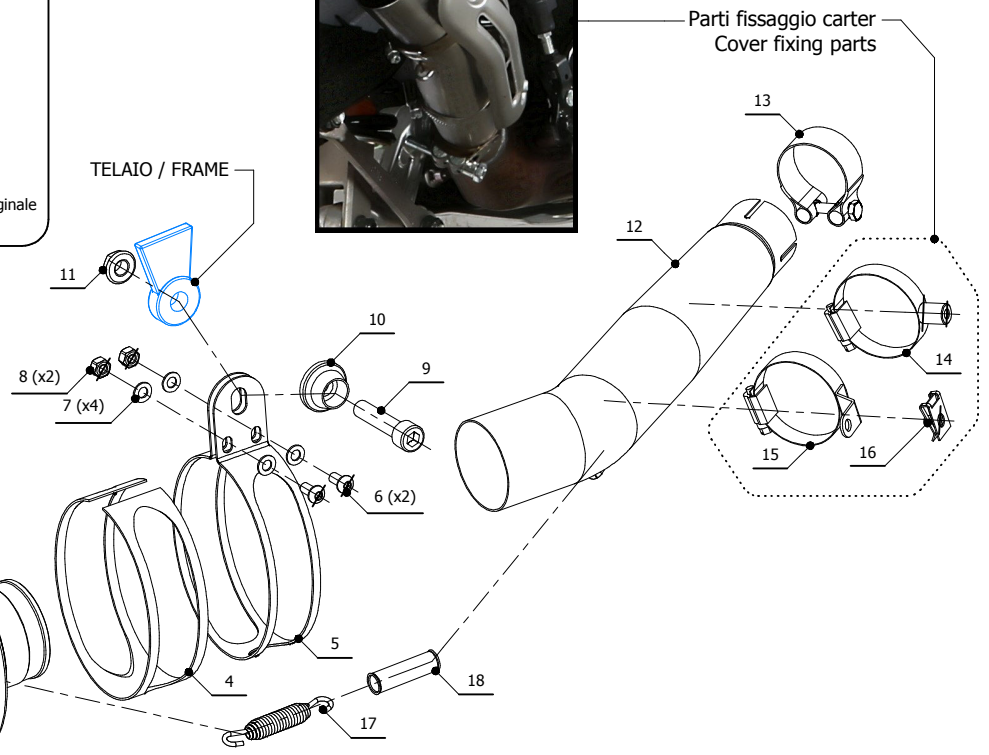

MODEL YAMAHA TENERE' 700

YEAR 2019

LINE SLIP ON

MUFFLER OVAL CARBON CAP

SCHEMATIC

ELENCO PARTI / PARTS LIST

#	QTÀ / QTY	DESCRIZIONE / DESCRIPTION	CODICE / CODE
1	1	DB killer / DB killer	50.DK.092.0
2	1	Tappo in gomma / Rubber stopper	50.73.266.1
3	1	Silenziatore / Muffler	OVAL 360
4	1	Protezione in gomma / Rubber protection	50.73.077.1
5	1	Staffa / Bracket	50.SS.031.0
6	2	Vite M6 x 12 / Screw M6 x 12	50.72.024.1
7	4	Rondella M6 / Washer M6	50.72.027.1
8	2	Dado M6 / Nut M6	50.73.146.1
9	1	Vite M10x45 / Screw M10x45	50.73.888.1
10	1	Rondella in alluminio nera / Black aluminium washer	50.73.330.1
11	1	Dado M10 flangiato / Flanged nut M10	50.73.332.1
12	1	Tubo di raccordo / Link pipe	9773Y06453
13	1	Fascetta Ø 44/47 mm / Pipe clamp Ø 44/47 mm	50.FA.006.1
14	1	Fascetta con bussola / Pipe clamp with bush	50.73.915.0
15	1	Fascetta / Pipe clamp	50.73.916.0
16	1	Dado rapido M6 / Cage nut M6	50.66.009.1
17	1	Molla media / Mid-size spring	50.73.359.1
18	1	Tubo in gomma per molla / Rubber pipe for spring	50.73.210.1

OPTIONAL PART
Y.064.C1

Monta sia coi silenziatori MIWV che con lo scarico originale
It fits both MIWV and genuine silencer

APPLICAZIONI / APPLICATIONS

CODICE / CODE	SILENZIATORE / MUFFLER	TUBO / PIPE	FASCETTA / CLAMP
Y.064.L3C	CARBONIO (COPPA CARBONIO) / CARBON (CARBON CAP)	INOX / ST.STEEL	INOX / ST.STEEL
Y.064.L4C	TITANIO (COPPA CARBONIO) / TITANIUM (CARBON CAP)	INOX / ST.STEEL	INOX / ST.STEEL