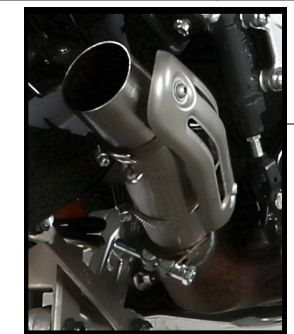

MODEL YAMAHA TENERE' 700

YEAR 2019

LINE SLIP ON

MUFFLER OVAL CARBON CAP

SCHEMATIC

ELENCO PARTI / PARTS LIST

#	QTÀ / QTY	DESCRIZIONE / DESCRIPTION	CODICE / CODE
1	1	DB killer / DB killer	50.DK.092.0
2	1	Tappo in gomma / Rubber stopper	50.73.266.1
3	1	Silenziatore / Muffler	OVAL 360
4	1	Protezione in gomma / Rubber protection	50.73.077.1
5	1	Staffa / Bracket	50.SS.031.0
6	2	Vite M6 x 12 / Screw M6 x 12	50.72.024.1
7	4	Rondella M6 / Washer M6	50.72.027.1
8	2	Dado M6 / Nut M6	50.73.146.1
9	1	Vite M10x45 / Screw M10x45	50.73.888.1
10	1	Rondella in alluminio nera / Black aluminium washer	50.73.330.1
11	1	Dado M10 flangiato / Flanged nut M10	50.73.332.1
12	1	Tubo di raccordo / Link pipe	9773Y06453
13	1	Fascetta Ø 44/47 mm / Pipe clamp Ø 44/47 mm	50.FA.006.1
14	1	Fascetta con bussola / Pipe clamp with bush	50.73.915.0
15	1	Fascetta / Pipe clamp	50.73.916.0
16	1	Dado rapido M6 / Cage nut M6	50.66.009.1
17	1	Molla media / Mid-size spring	50.73.359.1
18	1	Tubo in gomma per molla / Rubber pipe for spring	50.73.210.1

OPTIONAL PART
Y.064.C1

Monta sia coi silenziatori MIWV che con lo scarico originale
It fits both MIWV and genuine silencer

APPLICAZIONI / APPLICATIONS

CODICE / CODE	SILENZIATORE / MUFFLER	TUBO / PIPE	FASCETTA / CLAMP
Y.064.L3C	CARBONIO (COPPA CARBONIO) / CARBON (CARBON CAP)	INOX / ST.STEEL	INOX / ST.STEEL
Y.064.L4C	TITANIO (COPPA CARBONIO) / TITANIUM (CARBON CAP)	INOX / ST.STEEL	INOX / ST.STEEL