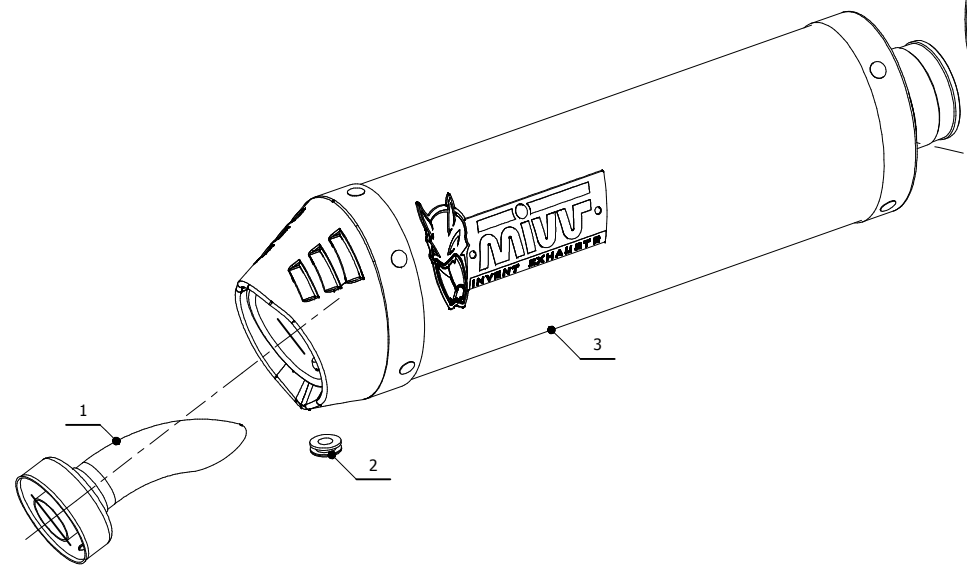

MODEL YAMAHA TENERE' 700

YEAR 2019

LINE SLIP ON

MUFFLER OVAL CARBON CAP

SCHEMATIC

ELENCO PARTI / PARTS LIST

#	QTÀ / QTY	DESCRIZIONE / DESCRIPTION	CODICE / CODE
1	1	DB killer / DB killer	50.DK.092.0
2	1	Tappo in gomma / Rubber stopper	50.73.266.1
3	1	Silenziatore / Muffler	OVAL 360
4	1	Protezione in gomma / Rubber protection	50.73.077.1
5	1	Staffa / Bracket	50.SS.031.0
6	2	Vite M6 x 12 / Screw M6 x 12	50.72.024.1
7	4	Rondella M6 / Washer M6	50.72.027.1
8	2	Dado M6 / Nut M6	50.73.146.1
9	1	Vite M10x45 / Screw M10x45	50.73.888.1
10	1	Rondella in alluminio nera / Black aluminium washer	50.73.330.1
11	1	Dado M10 flangiato / Flanged nut M10	50.73.332.1
12	1	Tubo di raccordo / Link pipe	9773Y06453
13	1	Fascetta Ø 44/47 mm / Pipe clamp Ø 44/47 mm	50.FA.006.1
14	1	Fascetta con bussola / Pipe clamp with bush	50.73.915.0
15	1	Fascetta / Pipe clamp	50.73.916.0
16	1	Dado rapido M6 / Cage nut M6	50.66.009.1
17	1	Molla media / Mid-size spring	50.73.359.1
18	1	Tubo in gomma per molla / Rubber pipe for spring	50.73.210.1

OPTIONAL PART
Y.064.C1

Monta sia coi silenziatori MIWV che con lo scarico originale
It fits both MIWV and genuine silencer

APPLICAZIONI / APPLICATIONS

CODICE / CODE	SILENZIATORE / MUFFLER	TUBO / PIPE	FASCETTA / CLAMP
Y.064.L3C	CARBONIO (COPPA CARBONIO) / CARBON (CARBON CAP)	INOX / ST.STEEL	INOX / ST.STEEL
Y.064.L4C	TITANIO (COPPA CARBONIO) / TITANIUM (CARBON CAP)	INOX / ST.STEEL	INOX / ST.STEEL