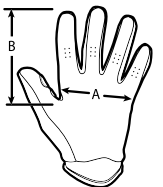

CAMISETAS

Compara una camiseta normal con la correspondiente talla en la tabla de más abajo. Elige la misma talla que elegirías para una camiseta normal. Ten en cuenta que las camisetas de moto suelen ser más largas, debido a su ajuste suelto y sin restricciones.

CAMISETA HOMBRE	TALLA CAMISETA HOMBRE
X-SMALL	XS
SMALL	S
MEDIUM	M
LARGE	L
X-LARGE	XL
2X-LARGE	2XL
3X-LARGE	3XL

CAMISETA NIÑO	TALLA CAMISETA NIÑO
XS-SMALL	YXS
X-SMALL (2-4)	YS
SMALL (6-8)	YM
MEDIUM (10-12)	YL
LARGE (14-16)	YXL

CABEZA ADULTO	TALLA CASCO ADULTO
20-3/8" - 21-1/8"	XS
21-1/4" - 22"	S
22-1/8" - 22-7/8"	M
23" - 23-3/4"	L
23-7/8" & 24-5/8"	XL
-	62 / 64cm 2XL

GUANTES

Mide la anchura de la palma «A» a aproximadamente 1" por debajo de la base de los dedos (3/4" para niños), y la distancia entre el final de tu dedo índice y la base del pulgar «B», y busca la equivalencia en la tabla de tallas.

HOMBRE A/B	TALLA GUANTE HOMBRE
3-5/8" / 4-3/8"	9 / 11cm S
3-3/4" / 4-1/2"	9.5 / 11cm M
3-7/8" / 4-5/8"	9.8 / 11.8cm L
004" / 4-3/4"	10.2 / 12cm XL
4-1/8" / 4-7/8"	11 / 12.4cm 2XL

NIÑO A/B	TALLA GUANTE NIÑO
2-1/2" / 2-7/8"	6.5 / 7cm YXS
2-5/8" / 3"	6.7 / 7.5cm YS
2-3/4" / 3-1/8"	7 / 8cm YM
2-7/8" / 3-1/4"	7.5 / 8.5cm YL
3" / 3-3/8"	8 / 8.5cm YXL