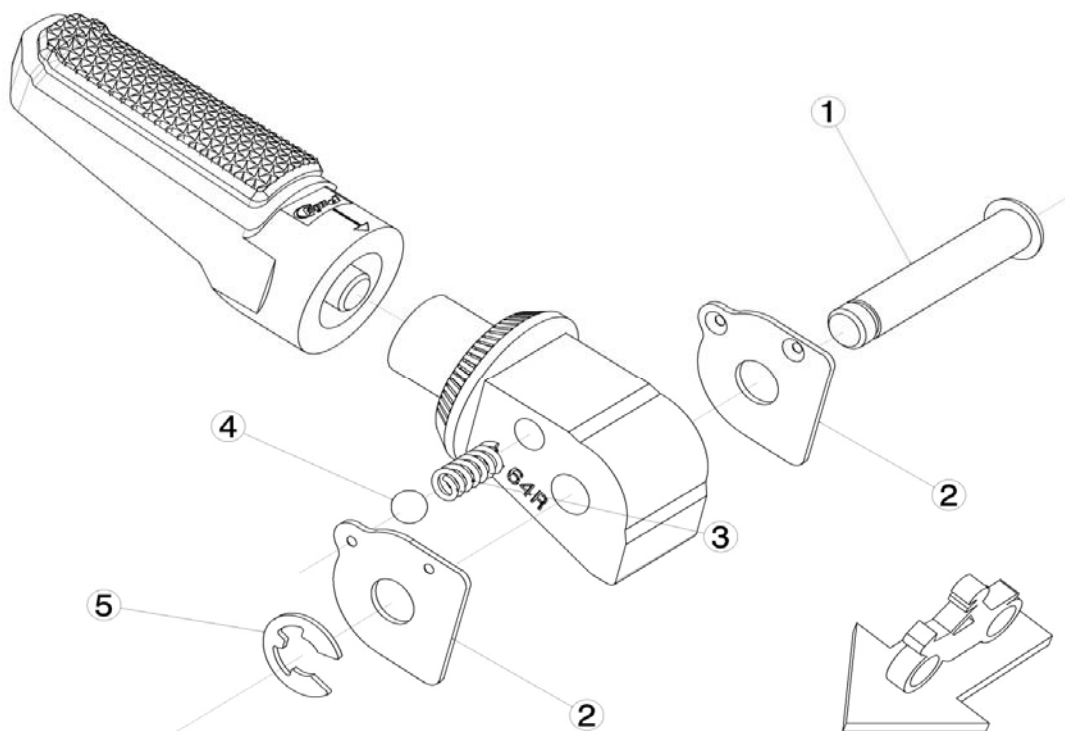

Ref.
3695N

ESTRIBERA PASAJERO PASSENGER FOOTPEG

LADO DERECHO
RIGHT SIDE
RECHTS SEITE

1,2,3,4,5 Piezas originales / Original parts

LADO IZQUIERDO
LEFT SIDE
LINKS SEITE

1,2,3,4,5 Piezas originales / Original parts