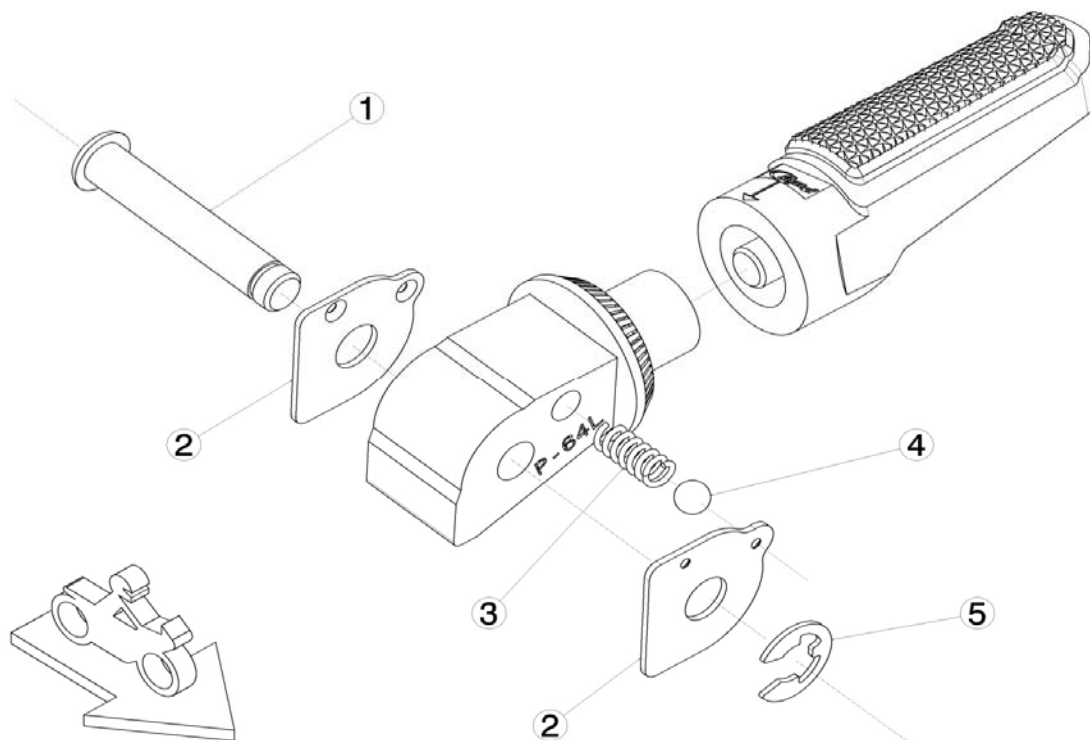

Ref.
3695N

ESTRIBERA PASAJERO PASSENGER FOOTPEG

LADO DERECHO
RIGHT SIDE
RECHTS SEITE

1,2,3,4,5 Piezas originales / Original parts

LADO IZQUIERDO
LEFT SIDE
LINKS SEITE

1,2,3,4,5 Piezas originales / Original parts