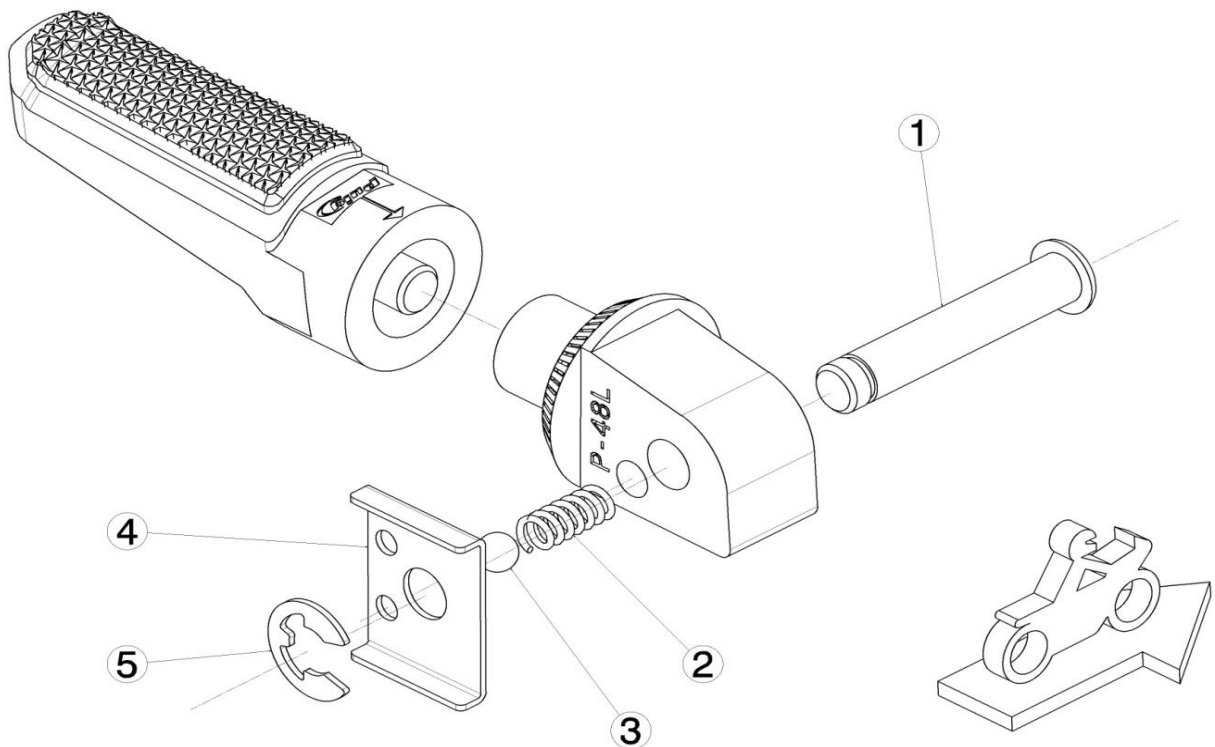

Ref.  
8770N

# ESTRIBERA PASAJERO / PASSENGER FOOTPEG

LADO DERECHO  
RIGHT SIDE  
RECHTS SEITE

LADO IZQUIERDO  
LEFT SIDE  
LINKS SEITE

1, 2, 3, 4, 5, Piezas originales / Original parts