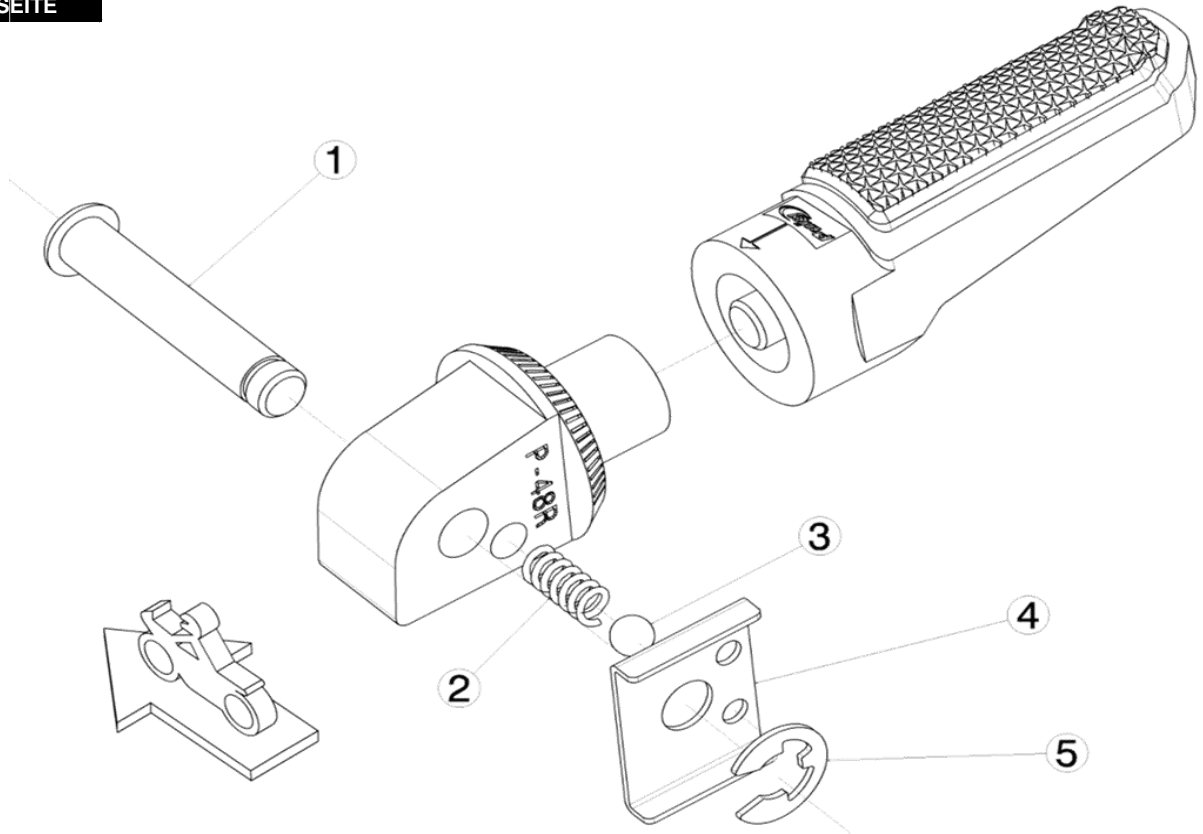

Ref.  
8770N

# ESTRIBERA PASAJERO / PASSENGER FOOTPEG

LADO DERECHO  
RIGHT SIDE  
RECHTS SEITE

LADO IZQUIERDO  
LEFT SIDE  
LINKS SEITE

1, 2, 3, 4, 5, Piezas originales / Original parts