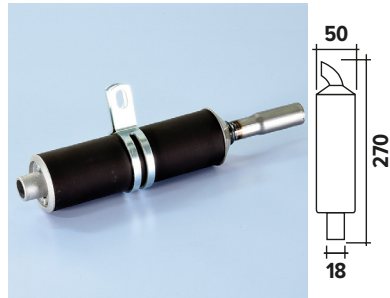

BLUE LINE

MINIBIKES

HI-SPEED E-BIKE

SILENCERS | SILENZIATORI

218.0015 Aluminium - Alluminio

218.0015/18 Aluminium - Alluminio

218.0020 Aluminium - Alluminio

218.0021 Vespa 50-125