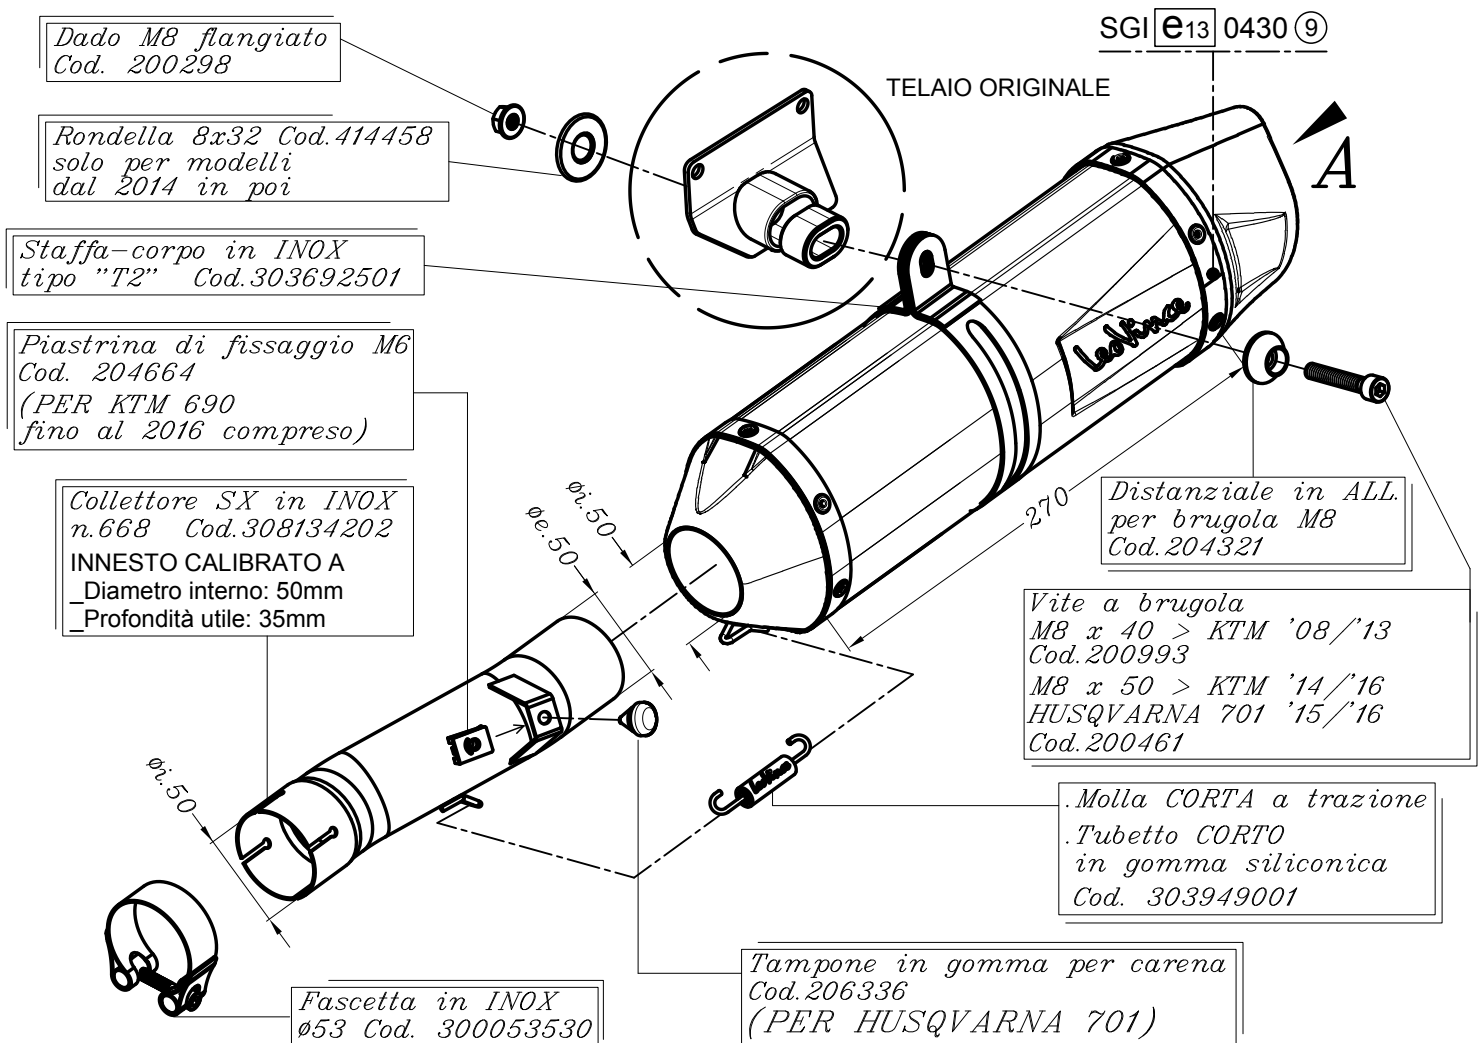

- I)_ **Attenzione!** Utilizzare lo scarico LeoVince in abbinamento alla mappa "Advanced".
 GB)_ **Warning!** Please use LeoVince Exhaust combined with the map "Advanced".
 F)_ **Attention!** Pour le correct fonctionnement de l'échappement LeoVince, sélectionner la cartographie "Advanced".
 D)_ **Achtung!** Bitte verwenden sie in Verbindung mit einem LeoVince ausschließlich die Map "Advanced".
 E)_ **Cuidado!** Para el correcto funcionamiento del escape LeoVince, seleccionar el mapa "Advanced".

Art.8299E

KTM 690 SMC i.e.
 KTM 690 SMC R i.e.
 KTM 690 ENDURO i.e.
 KTM 690 ENDURO R i.e.
 HUSQVARNA 701 ENDURO - 701 SUPERMOTO
Slip-on SBK "LV ONE EVO" – Stainless Steel
 APPROVED