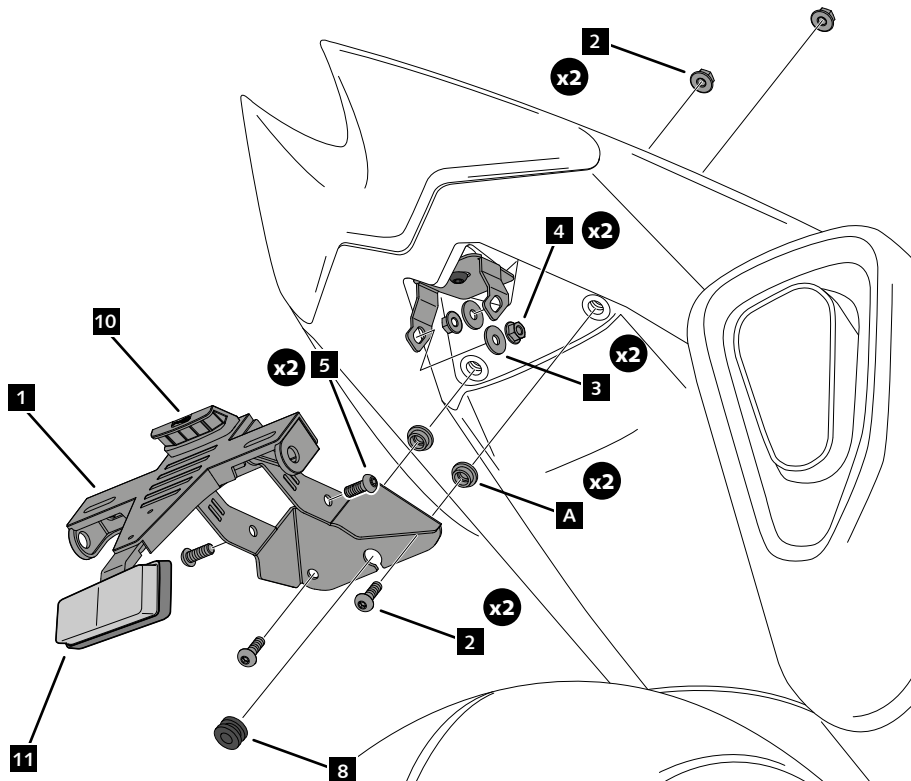

ID.	PIEZA / PART	DESCRIPCIÓN	ESCRPTION	QTY.	REF.:
1		Soporte portamatrículas	License support	1	CONJUNTO-21354N
2		Tornillo M6x20 DIN1001 (Negro)	M6x20 DIN1001 screw (Black)	4	TORNI-I7380-404
3		Arandela M6 DIN9021 (Negro)	M6 DIN9021 washer (Black)	4	ARANDPD9021-037
4		Tuerca M6 DIN6923 (Negro)	M6 DIN6923 nut (Black)	4	TUERCAEM6G-0213
5		Tornillo M6x15 DIN1001 (Negro)	M6x15 DIN1001 screw (Black)	1	TORNI-I7380-403
6		Tornillo M6x40 DIN1001 (Negro)	M6x40 DIN1001 screw (Black)	5	TORNI-I7380-538
7		Casquillo 24mm (Negro)	Spacer 24mm (Black)	1	CASQU200-1-1500
8		Silenblock goma	Rubber silentblock	1	SILENBGONE--64
9		Brida de plástico	Plastic bridle	5	BRIDAN100X2'5-N
10		Luz portamatrículas	Back light	1	5577N
11		Catadrióptico	Reflector	1	4481R
12		Tapón cabota tornillo M6 DIN1001	M6 DIN1001 screw cap	4	TAPON-----85
13		Tapón cabota tornillo M5 DIN1001	M5 DIN1001 screw cap	2	TAPON-----86

# APRILIA RSV4 '21

REF  
21354N

INSTRUCCIONES DE MONTAJE - MOUNTING INSTRUCTIONS - MONTAGEANLEITUNG

**1**

ASSEMBLY  
MONTAJE

Fijación giro portamatriculas (2 OPCIONES A-B)  
Fixation license support rotation (2 OPTIONS A-B)

**2**

ASSEMBLY  
MONTAJE

**A** Piezas originales  
Original parts