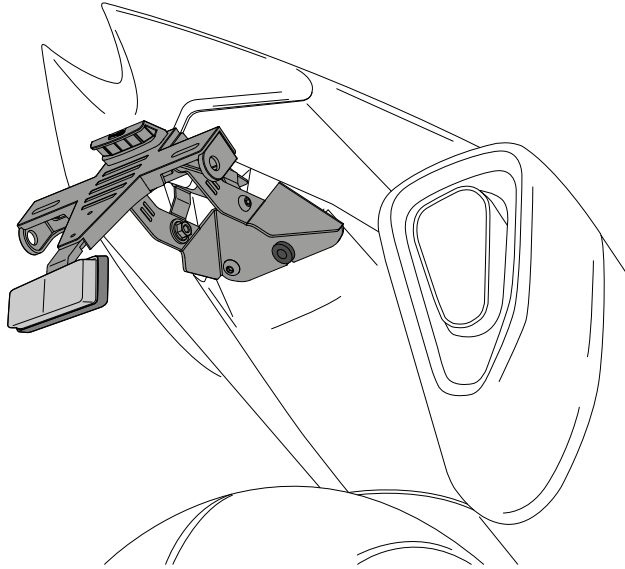

## APRILIA RSV4 '21

REF 21354N

PORTAMATRÍCULA / LICENSE SUPPORT

1 Person

1 hour

INTERMEDIATE

CONSULTAR EN NUESTRA PAGINA WEB LA DISPONIBILIDAD DEL VIDEO DE MONTAJE DE ESTA REFERENCIA.  
CONSULT OUR WEBSITE THE VIDEO MOUNT AVAILABILITY OF THIS REFERENCE.