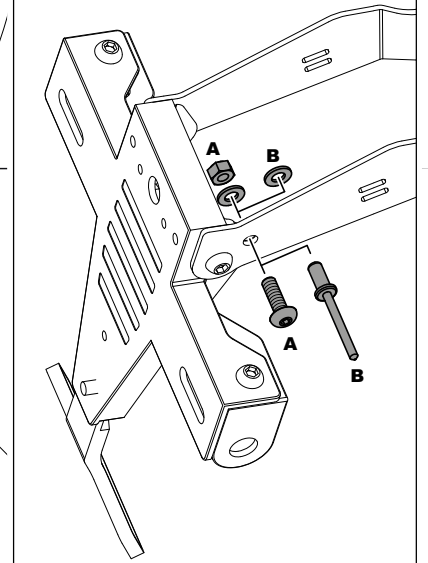

ID.	PIEZA / PART	DESCRIPCIÓN	ESCRPTION	QTY.	REF.:
1		Soporte portamatrículas	License support	1	CONJUNTO-21354N
2		Tornillo M6x20 DIN1001 (Negro)	M6x20 DIN1001 screw (Black)	4	TORNI-I7380-404
3		Arandela M6 DIN9021 (Negro)	M6 DIN9021 washer (Black)	4	ARANDPD9021-037
4		Tuerca M6 DIN6923 (Negro)	M6 DIN6923 nut (Black)	4	TUERCAEM6G-0213
5		Tornillo M6x15 DIN1001 (Negro)	M6x15 DIN1001 screw (Black)	1	TORNI-I7380-403
6		Tornillo M6x40 DIN1001 (Negro)	M6x40 DIN1001 screw (Black)	5	TORNI-I7380-538
7		Casquillo 24mm (Negro)	Spacer 24mm (Black)	1	CASQU200-1-1500
8		Silenblock goma	Rubber silentblock	1	SILENBGONE--64
9		Brida de plástico	Plastic bridle	5	BRIDAN100X2'5-N
10		Luz portamatrículas	Back light	1	5577N
11		Catadrióptico	Reflector	1	4481R
12		Tapón cabota tornillo M6 DIN1001	M6 DIN1001 screw cap	4	TAPON-----85
13		Tapón cabota tornillo M5 DIN1001	M5 DIN1001 screw cap	2	TAPON-----86

# APRILIA RSV4 '21

REF  
21354N

INSTRUCCIONES DE MONTAJE - MOUNTING INSTRUCTIONS - MONTAGEANLEITUNG

**1**

ASSEMBLY  
MONTAJE

Fijación giro portamatriculas (2 OPCIONES A-B)  
Fixation license support rotation (2 OPTIONS A-B)

**2**

ASSEMBLY  
MONTAJE

**A** Piezas originales  
Original parts