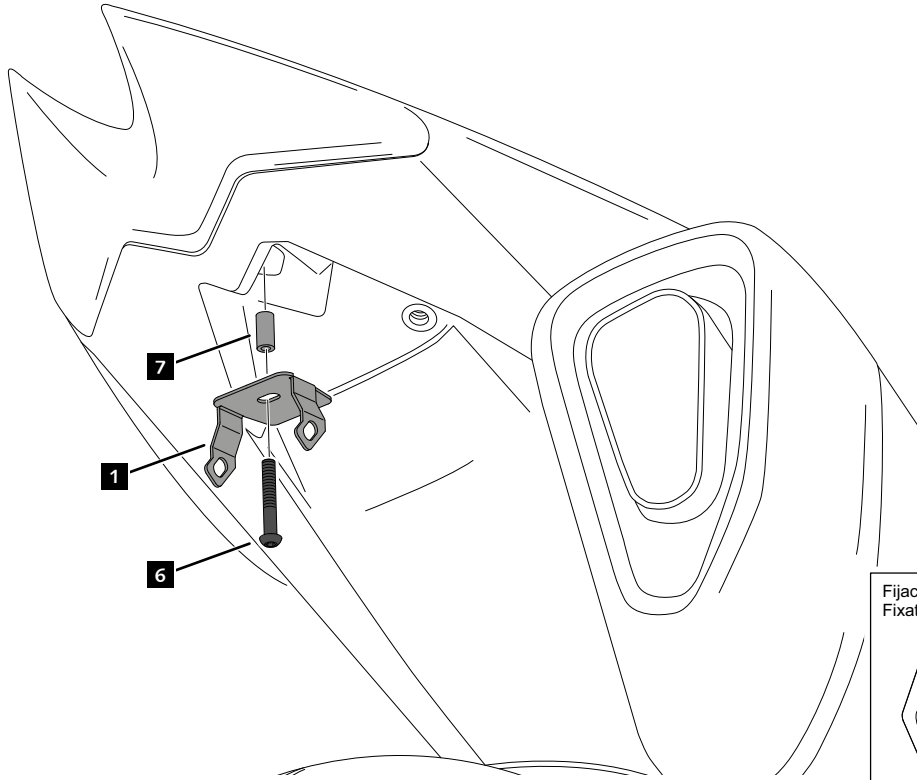

ID.	PIEZA / PART	DESCRIPCIÓN	ESCRPTION	QTY.	REF.:
1		Soporte portamatrículas	License support	1	CONJUNTO-21354N
2		Tornillo M6x20 DIN1001 (Negro)	M6x20 DIN1001 screw (Black)	4	TORNI-I7380-404
3		Arandela M6 DIN9021 (Negro)	M6 DIN9021 washer (Black)	4	ARANDPD9021-037
4		Tuerca M6 DIN6923 (Negro)	M6 DIN6923 nut (Black)	4	TUERCAEM6G-0213
5		Tornillo M6x15 DIN1001 (Negro)	M6x15 DIN1001 screw (Black)	1	TORNI-I7380-403
6		Tornillo M6x40 DIN1001 (Negro)	M6x40 DIN1001 screw (Black)	5	TORNI-I7380-538
7		Casquillo 24mm (Negro)	Spacer 24mm (Black)	1	CASQU200-1-1500
8		Silenblock goma	Rubber silentblock	1	SILENBGONE--64
9		Brida de plástico	Plastic bridle	5	BRIDAN100X2'5-N
10		Luz portamatrículas	Back light	1	5577N
11		Catadrióptico	Reflector	1	4481R
12		Tapón cabota tornillo M6 DIN1001	M6 DIN1001 screw cap	4	TAPON-----85
13		Tapón cabota tornillo M5 DIN1001	M5 DIN1001 screw cap	2	TAPON-----86

# APRILIA RSV4 '21

REF  
21354N

INSTRUCCIONES DE MONTAJE - MOUNTING INSTRUCTIONS - MONTAGEANLEITUNG

**1**

ASSEMBLY  
MONTAJE

Fijación giro portamatriculas (2 OPCIONES A-B)  
Fixation license support rotation (2 OPTIONS A-B)