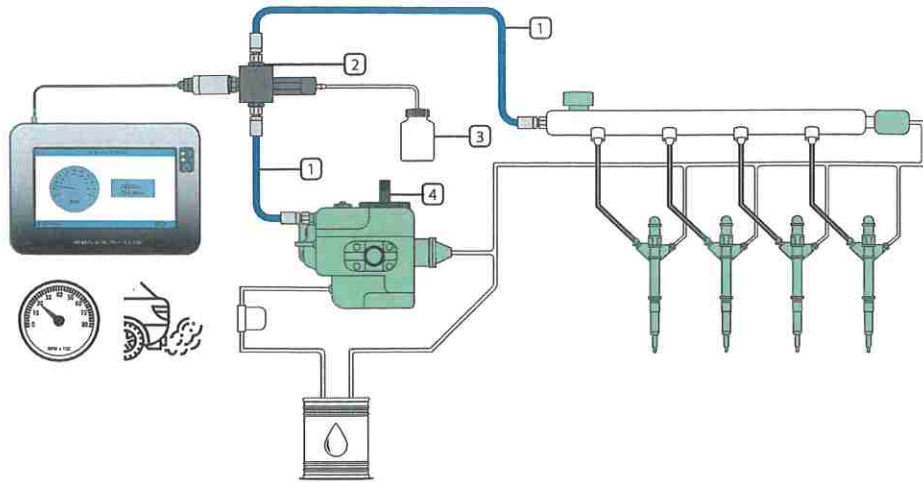

**BUSCHING**

**100867**

**100868**

**100879**

Pump

2

Regulator

2

Injector

3

Common rail

5

System :

100867

+/- 1300 Bars  
+/- 18000 Psi

100867 + 100869

Tested parts

100867 + 100869

100867 + 100869 + 100868

Tested parts

100867 + 100869 + 100868

100867 + 100869 + 100868

Tested parts

100867 + 100869 + 100868

100867 + 100869 + 100868

Tested parts