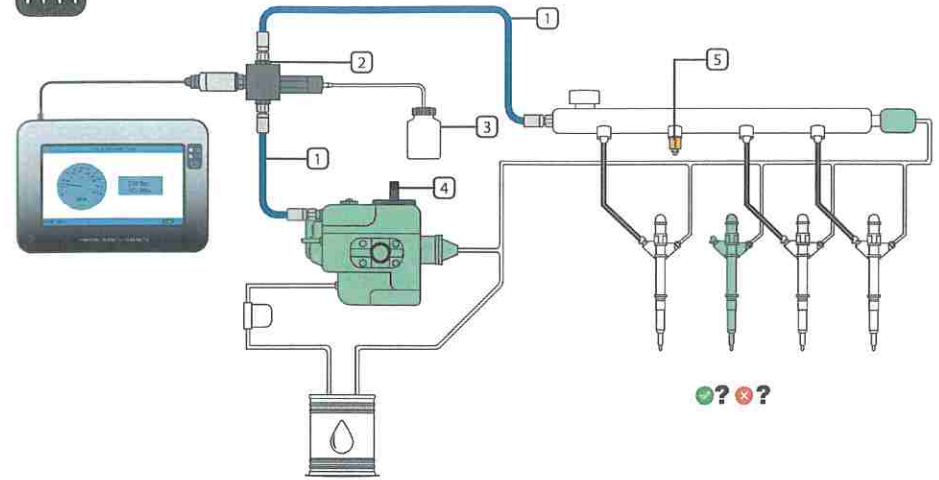

**BUSCHING**

**100867**

**100868**

**100879**

Pump

2

Regulator

2

Injector

3

Common rail

5

System :

100867

+/- 1300 Bars  
+/- 18000 Psi

100867 + 100869

Tested parts

100867 + 100869

100867 + 100869 + 100868

Tested parts

100867 + 100869 + 100868

100867 + 100869 + 100868

Tested parts

100867 + 100869 + 100868

100867 + 100869 + 100868

Tested parts