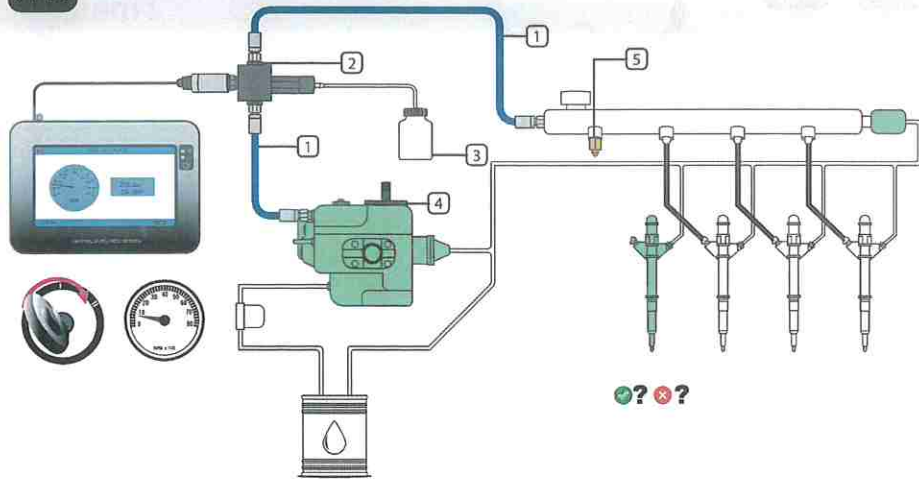

**BUSCHING**

**100867**

**100868**

**100879**

Pump

2

Regulator

2

Injector

3

Common rail

5

System :

100867

+/- 1300 Bars  
+/- 18000 Psi

100867 + 100869

Tested parts

100867 + 100869

100867 + 100869 + 100868

Tested parts

100867 + 100869 + 100868

100867 + 100869 + 100868

Tested parts

100867 + 100869 + 100868

100867 + 100869 + 100868

Tested parts