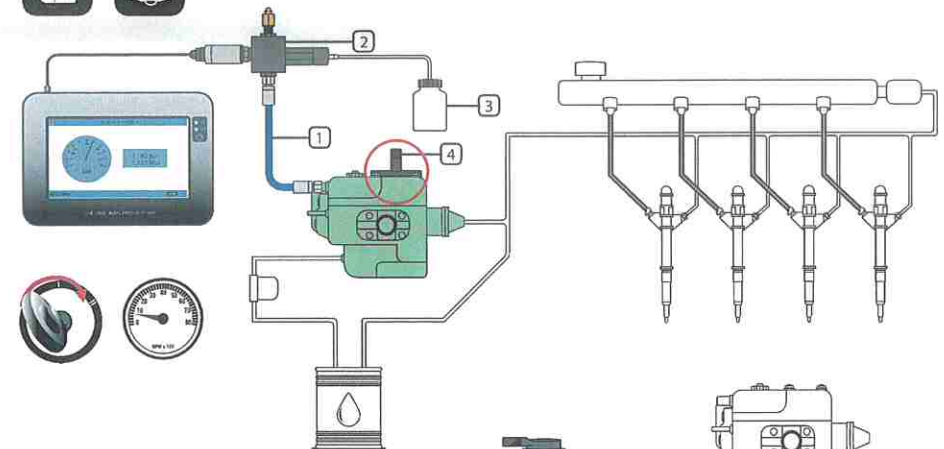

**BUSCHING**

**100867**

**100868**

**100879**

Pump

2

Regulator

2

Injector

3

Common rail

5

System :

100867

+/- 1300 Bars  
+/- 18000 Psi

100867 + 100869

Tested parts

100867 + 100869

100867 + 100869 + 100868

Tested parts

100867 + 100869 + 100868

100867 + 100869 + 100868

Tested parts

100867 + 100869 + 100868