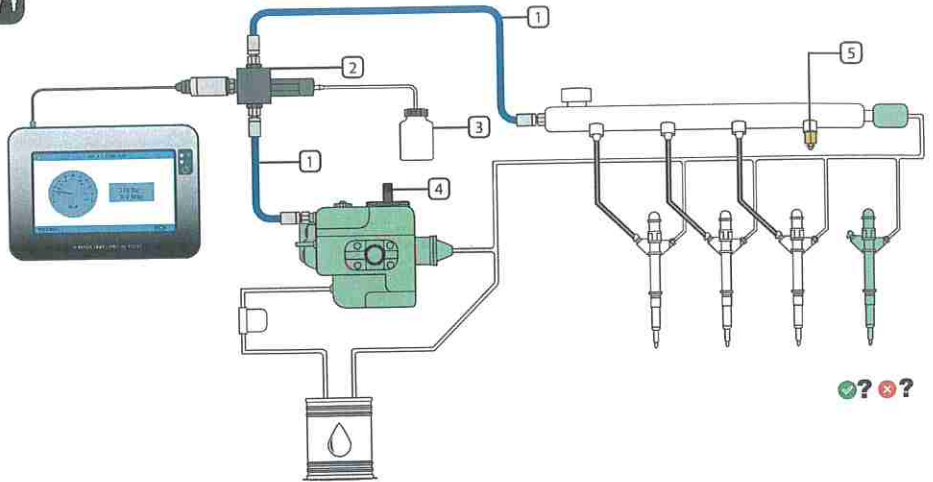

**BUSCHING**

**100867**

**100868**

**100879**

Pump

2

Regulator

2

Injector

3

Common rail

5

System :

100867

+/- 1300 Bars  
+/- 18000 Psi

100867 + 100869

Tested parts

100867 + 100869

100867 + 100869 + 100868

Tested parts

100867 + 100869 + 100868

100867 + 100869 + 100868

Tested parts

100867 + 100869 + 100868

100867 + 100869 + 100868

Tested parts