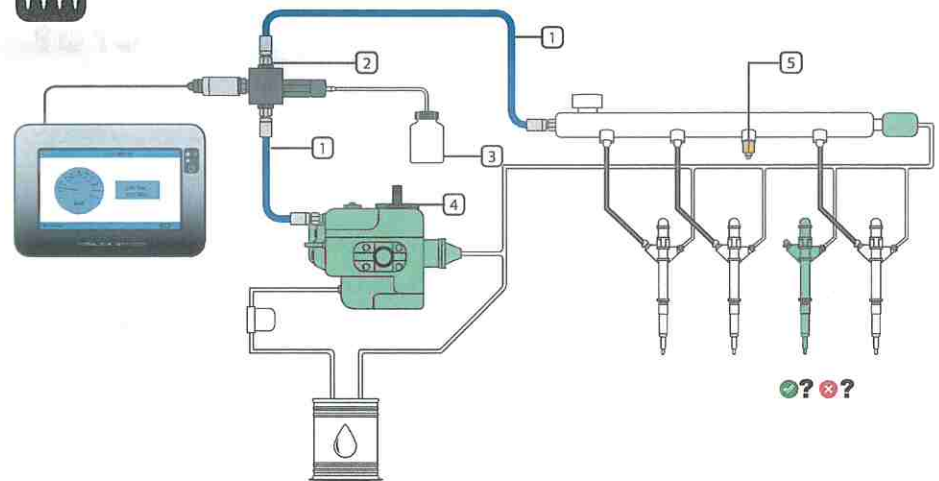

Injector

3

Common rail

5

System :

100867

+/- 1300 Bars  
+/- 18000 Psi

100867 + 100869

Tested parts

100867 + 100869

100867 + 100869 + 100868

Tested parts

100867 + 100869 + 100868

100867 + 100869 + 100868

Tested parts

100867 + 100869 + 100868

100867 + 100869 + 100868

Tested parts