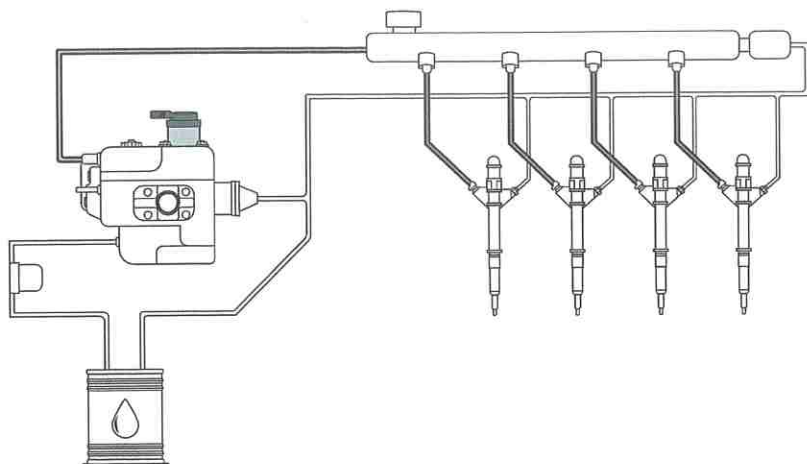

Injector

3

Common rail

5

System :

100867

+/- 1300 Bars  
+/- 18000 Psi

100867 + 100869

Tested parts

100867 + 100869

100867 + 100869 + 100868

Tested parts

100867 + 100869 + 100868

100867 + 100869 + 100868

Tested parts

100867 + 100869 + 100868

100867 + 100869 + 100868

Tested parts