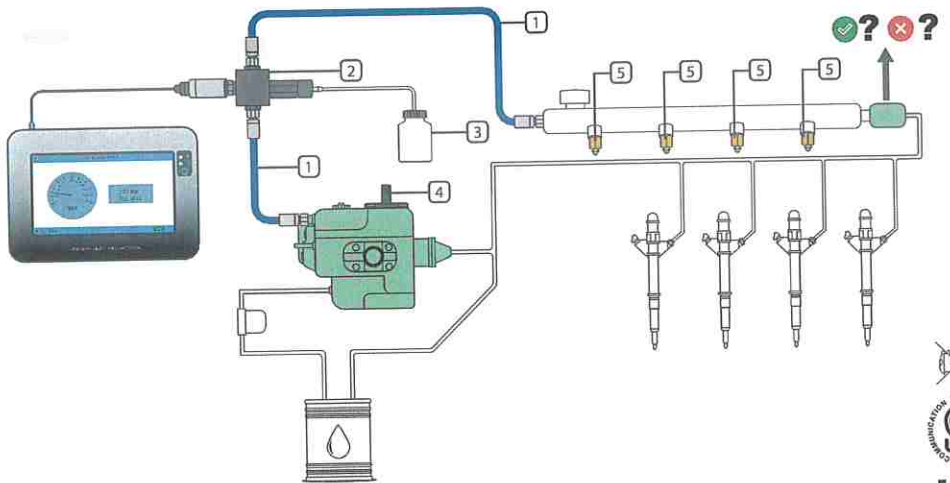

**BUSCHING**

**100867**

**100868**

**100879**

Pump

2

Regulator

2

Injector

3

Common rail

5

System :

100867

+/- 1300 Bars  
+/- 18000 Psi

100867 + 100869

Tested parts

100867 + 100869

100867 + 100869 + 100868

Tested parts

100867 + 100869 + 100868

100867 + 100869 + 100868

Tested parts

100867 + 100869 + 100868

100867 + 100869 + 100868

Tested parts