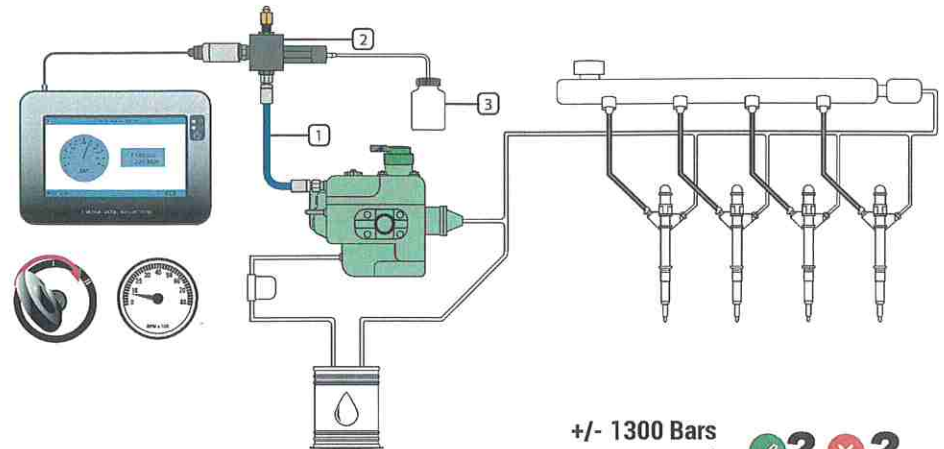

**BUSCHING**

**100867**

**100868**

**100879**

Pump

2

Regulator

2

Injector

3

Common rail

5

System :

100867

+/- 1300 Bars  
+/- 18000 Psi

100867 + 100869

Tested parts

100867 + 100869

100867 + 100869 + 100868

Tested parts

100867 + 100869 + 100868

100867 + 100869 + 100868

Tested parts

100867 + 100869 + 100868

100867 + 100869 + 100868

Tested parts