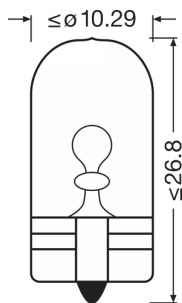

Max. Leistungsaufnahme	5 W
Nennspannung	12.0 V
Nennleistung	5 W
Prüfspannung	13,5 V
Leistungsaufnahme-Toleranz	±10 %

Photometrische Daten

Lichtstrom	30 lm
Lichtstrom-Toleranz	±20 %

Physical Attributes & Dimensions

Durchmesser	10.0 mm
Produktgewicht	1.37 g
Länge	26.8 mm
Socket (Normbezeichnung)	W2.1x9.5d

Lebensdauer

Lebensdauer B3	350 hr
Lebensdauer Tc	1000 hr

Produktdatenblatt

Einsatzmöstd.lang.allichkeiten

Technologie	AUX
-------------	-----

Verpackungsinformationen

Produkt-Code	Produkt-Bezeichnung	Verpackungseinheit (Stück pro Einheit)	Abmessungen (Länge x Breite x Höhe)	Volumen	Gewicht brutto
4052899570795	ORIGINAL - WEDGE BASE WY5W	Unverpackt 1	26 mm x 10 mm x 10 mm	0.00 dm ³	1.00 g
4052899570818	ORIGINAL - WEDGE BASE WY5W	Versandschachtel 50	148 mm x 115 mm x 55 mm	0.94 dm ³	153.00 g
4052899570894	ORIGINAL - WEDGE BASE WY5W	Blister 2	95 mm x 70 mm x 18 mm	0.12 dm ³	8.00 g
4052899570900	ORIGINAL - WEDGE BASE WY5W	Versandschachtel 20	137 mm x 80 mm x 103 mm	1.13 dm ³	105.00 g
4062172395946	ORIGINAL - WEDGE BASE WY5W	BLI ECO 2	70 mm x 16 mm x 95 mm	0.11 dm ³	13.00 g
4062172395953	ORIGINAL - WEDGE BASE WY5W	Versandschachtel 20	104 mm x 104 mm x 78 mm	0.84 dm ³	152.00 g