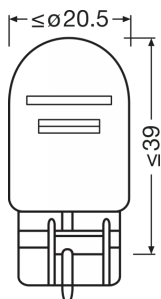

### Physical Attributes & Dimensions

Durchmesser	20.0 mm
Produktgewicht	6.80 g
Länge	47.5 mm
Socket (Normbezeichnung)	W3x16q